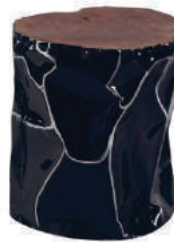

Eco Teak

ΣΚΑΜΠΟ ALUMINIUM
105 Essface
Ø 35 X 45 H

ΣΚΑΜΠΟ ALUMINIUM
105 Essnasas
Ø 35 X 45 H

ΣΚΑΜΠΟ ALUMINIUM
105 Essfrog
Ø 35 X 45 H

ΣΚΑΜΠΟ ALUMINIUM
105 Esstabou 10
Ø 35 X 46 H

ΣΚΑΜΠΟ ΜΑΥΡΟ - ALLUMINIUM + TEA Κ
105 Esstabou 10
Ø 35 X 41 H

ΣΚΑΜΠΟ
(λευκή λάκα, πόδια Teak)
Milague Bra
Ø 45 X 49 H

ΣΚΑΜΠΟ
(Teak μασίφ, σιδερένια πόδια)
105 Ben Tabou100
Ø 40 X 43 H

Beton

Μια μεγάλη συλλογή επίπλων από τσιμέντο - χρώμα γκρι- σε απλό design, είναι η τέλεια επιλογή για κάθε εξωτερικό και εσωτερικό χώρο.